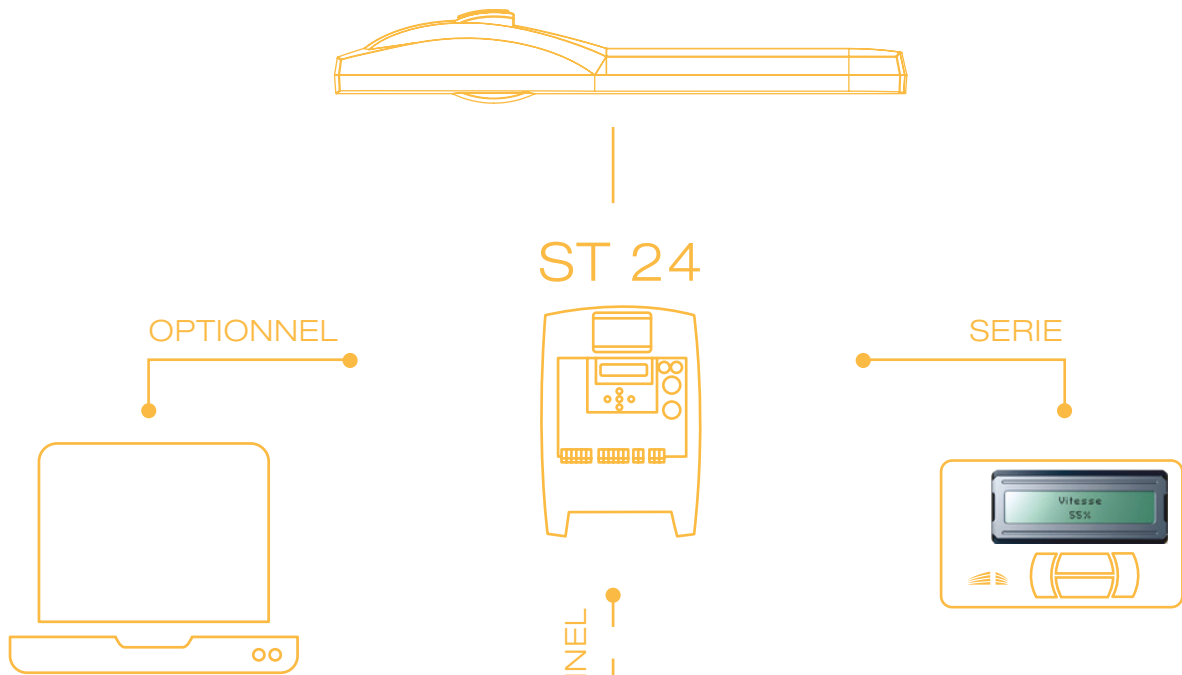

Programmation de la centrale de commande ST 24

L'automatisme de demain peut faire plus que simplement ouvrir et fermer un portail. Il fait partie du monde numérique.