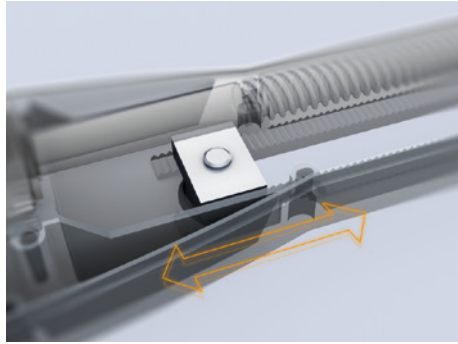

SONIC 24

Déverrouillage d'urgence

Confortable et facile

Butée mécanique

Butée mécanique de série en position ouverte. Optionnel pour position fermée

Câble de raccordement

L'arbre creux du point de fixation pivotant côté colonne permet le passage du câble quadripolaire moteur / capteur.