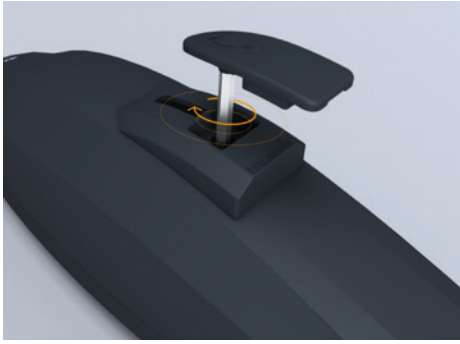

SONIC 24

Déverrouillage d'urgence

Confortable et facile

Butée mécanique

Butée mécanique de série en position ouverte. Optionnel pour position fermée

Câble de raccordement

L'arbre creux du point de fixation pivotant côté colonne permet le passage du câble quadripolaire moteur / capteur.