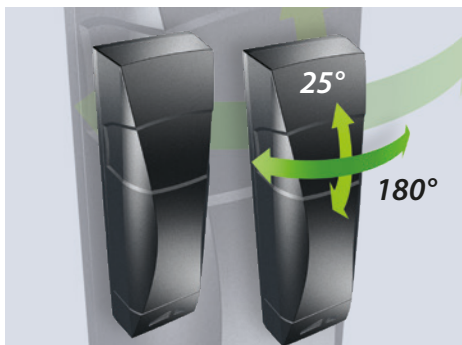

Cellules photoélectriques

Montées à du portail, elles sont idéales pour une détection sans contact de voitures et /ou comme dispositif de sécurité supplémentaire. La lentille des cellules photoélectriques LS180 est orientable.