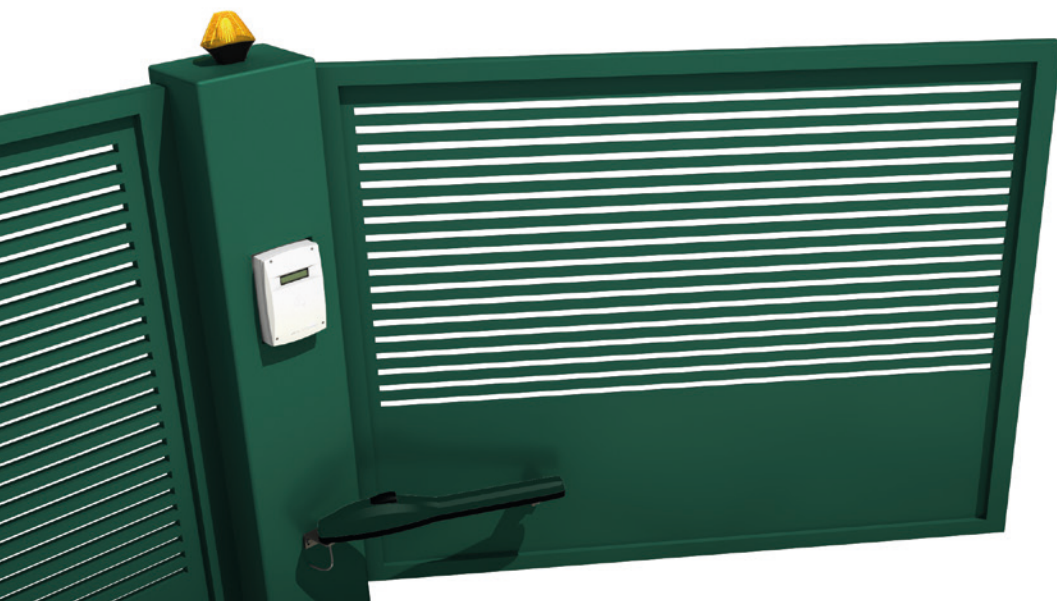

SONIC 24

Automatisme pour portails battants - rapide & élégant

PRODUITS DE
QUALITÉ DAUTRICHE

tousek[®]
AUTOMATISMES POUR PORTAILS

3 couleurs de série
Gris anthracite, blanc pur et vert mousse

semblable à
RAL 7016

semblable à
RAL 9010

semblable à
RAL 6005

Technologie 24V

Un moteur 24V DC assure un fonctionnement en douceur et un mouvement de portail sans à-coups.

Vitesse

Très rapide, incroyable 11 secondes pour 90°, jusqu'à 70% plus rapide que les automatismes de portails pivotants traditionnels.

SONIC 24

Déverrouillage d'urgence

Confortable et facile

Butée mécanique

Butée mécanique de série en position ouverte. Optionnel pour position fermée

Câble de raccordement

L'arbre creux du point de fixation pivotant côté colonne permet le passage du câble quadripolaire moteur / capteur.

Centrale de commande ST 24

- Grand écran LCD lumineux avec menu et texte clairs (2x16 caractères)
- Navigation dans le menu, à textes clairs, avec quatre touches
- Récepteur radio 2 canaux, RS868 MHz intégré et gérable via l'affichage