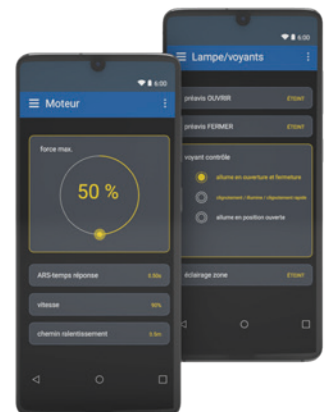

Centrale de commande ST 24

- Grand écran LCD lumineux avec menu et texte clairs (2x16 caractères)
- Navigation dans le menu, à textes clairs, avec quatre touches
- Récepteur radio 2 canaux, RS868 MHz intégré et gérable via l'affichage

Programmation de la centrale de commande ST 24

L'automatisme de demain peut faire plus que simplement ouvrir et fermer un portail. Il fait partie du monde numérique.

Tousek service interface

- À partir de l'ordinateur vous accédez à tous les paramètres et valeurs
- Toutes les informations sont visibles en un coup d'œil d'une manière facile et commode.
- Toutes les mises à jour des logiciels sont possibles via Internet.

Programmation via LCD et touches

- Un affichage lumineux en serie avec instructions par texte sur chacune de nos centrales de commande.
- La Programmation de la centrale de commande n'a jamais ete aussi simple et pratique.
- Programmation et recherche d'erreurs vont faciliter l'utilisation quotidienne.

Tousek connect

- Avec le tousek connect, l'utilisateur augmente considerablement de son smartphone les possibilites d'intervention sur l'automatisme.
- Ou que vous soyez et a n'importe quel moment, vous pouvez confortablement et simplement acce der a toutes les donnees et fonctions de la centrale de commande.
- Par consequent vous avez une visibilite precise sur les evenements du passe et pouvez plus facilement et rapidement aider vos clients.