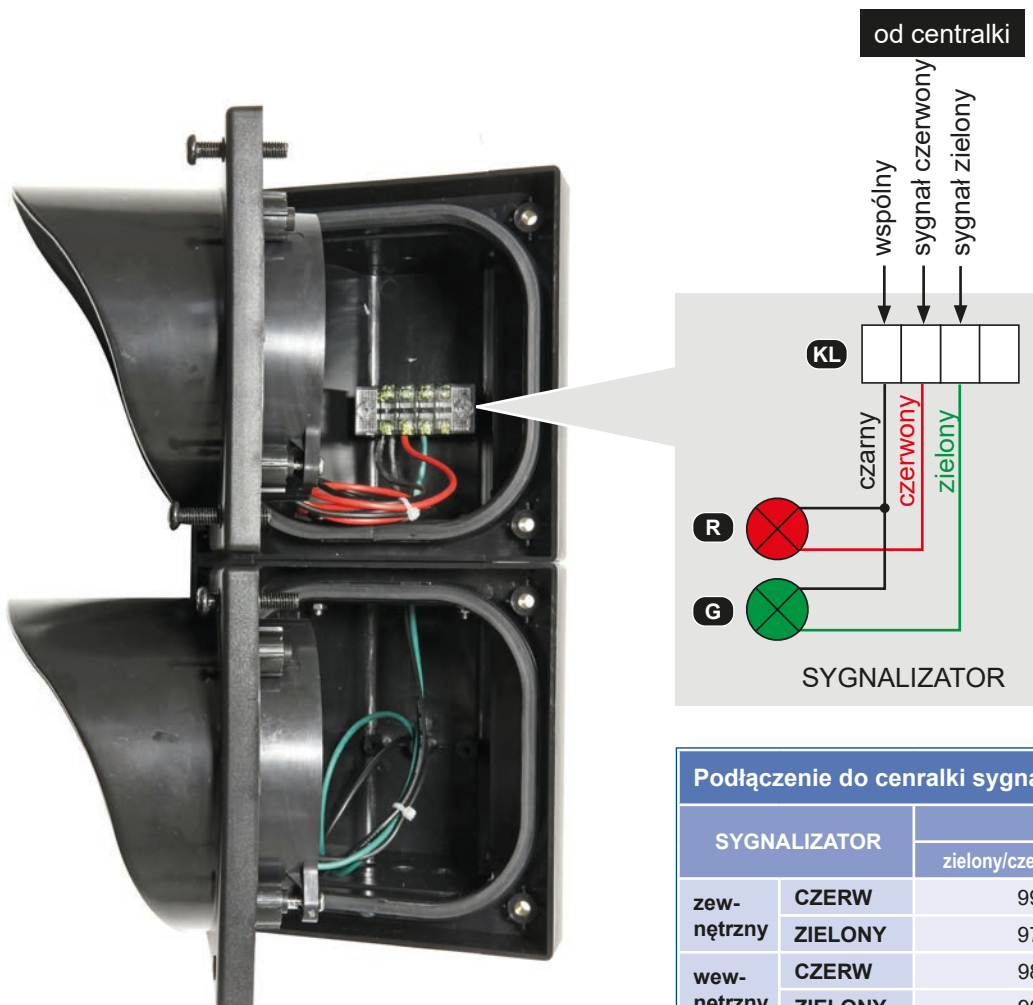

### Dane ogólne

- czerwono-zielony sygnalizator LED, regulowany w poziomie
- czarna, stabilna obudowa z tworzywa sztucznego
- z uchwytem montażowym
- IP65
-  

### Dane techniczne

Sygnalizator LED			
zasilanie	110–230V a.c.	kąt promienia	60°
pobór	7W	kategoria ochrony	IP65
Ø reflektora	100mm	nr art.	13710210

## Podłączenia elektryczne

Sygnalizator LED

Podłączenie do centralki sygnalizacyjnej STA 11			
SYGNALIZATOR		zaciski STA 11	
		zielony/czerw.sygnał	wspólny
zew- nętrzny	CZERW	99	6
	ZIELONY	97	
wew- nętrzny	CZERW	98	
	ZIELONY	96	

Powyższa instrukcja jest naszą własnością i nie może być udostępniana firmom konkurencyjnym. Drukowanie, kopiowanie, także fragmentów, bez uprzedniej naszej zgody jest zabronione. Za ewentualne błędy w druku, pomyłki nie ponosimy odpowiedzialności. Wraz z pojawieniem się tego wydania, wszystkie poprzednie wersje tracą ważność.