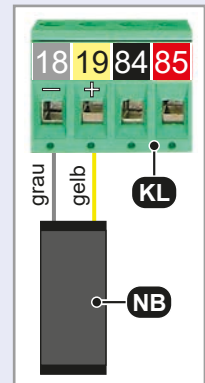

Zusatzanleitung

Notbatterie für PULL T24, -T24speed

Wichtig bei Verwendung der Notbatterie

- Der Antrieb kann mit einer zusätzlich erhältlichen Notbatterie (NB) ausgerüstet werden, die einfach in den Antrieb eingesetzt und mittels anschraubbaren Bügel (B) fixiert wird.

WICHTIG VOR ANSCHLUSS DER BATTERIE:

- Antrieb komplett montieren.
- Elektrische Verkabelung inkl. 230V Anschluss durchführen.
- 230V Versorgung des Antriebs vor Batterieanschluss sicherstellen.
- 4pol. Klemmblock (KL) abziehen.
- Graues Batteriekabel (- Pol) → an Steuerungsklemme 18 anschließen.
- Schutzschlauch (S) des gelben Batteriekabels entfernen.
- Gelbes Batteriekabel (+ Pol) → an Steuerungsklemme 19 anschließen.
- 4pol. Klemmblock (KL) wieder anstecken.