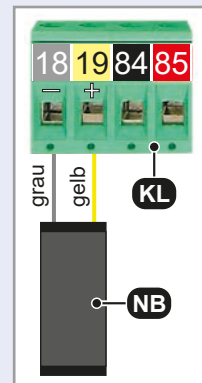

Zusatzanleitung

Notbatterie für PULL T24, -T24speed

Wichtig bei Verwendung der Notbatterie

- Der Antrieb kann mit einer zusätzlich erhältlichen Notbatterie (NB) ausgerüstet werden, die einfach in den Antrieb eingesetzt wird.

WICHTIG VOR ANSCHLUSS DER BATTERIE:

- Antrieb komplett montieren.
- Elektrische Verkabelung inkl. 230V Anschluss durchführen.
- 230V Versorgung des Antriebs vor Batterieanschluss sicherstellen.
- 4pol. Klemmblock (KL) abziehen.
- Graues Batteriekabel (- Pol) → an Steuerungsklemme 18 anschließen.
- Schutzschlauch (S) des gelben Batteriekabels entfernen.
- Gelbes Batteriekabel (+ Pol) → an Steuerungsklemme 19 anschließen.
- 4pol. Klemmblock (KL) wieder anstecken.

Schutz vor TIEFENTLADUNG des Akkus (Batterie): Sollte die Anlage für einen längeren Zeitraum (ab einem Tag) von der Netzversorgung getrennt werden, ist es unbedingt erforderlich, den Akku von der Steuerung abzuklemmen.

Wichtig

- Führen Sie den Batterieanschluss mit der nötigen Achtsamkeit durch, damit es zu keinem Kurzschluss kommt (die Batterie ist vorgeladen !)
- Vor Anschluss der Batterie unbedingt die 230V Versorgung des Antriebs sicherstellen.
- Für Durchführung von Reparatur- und Wartungsarbeiten muss zuerst der Klemmblock (KL) abgezogen und danach die 230V Versorgung abgeschaltet werden!
- Bei Wiederinbetriebnahme zuerst die 230V Versorgung sicherstellen und danach den Klemmblock (KL) wieder anstecken.