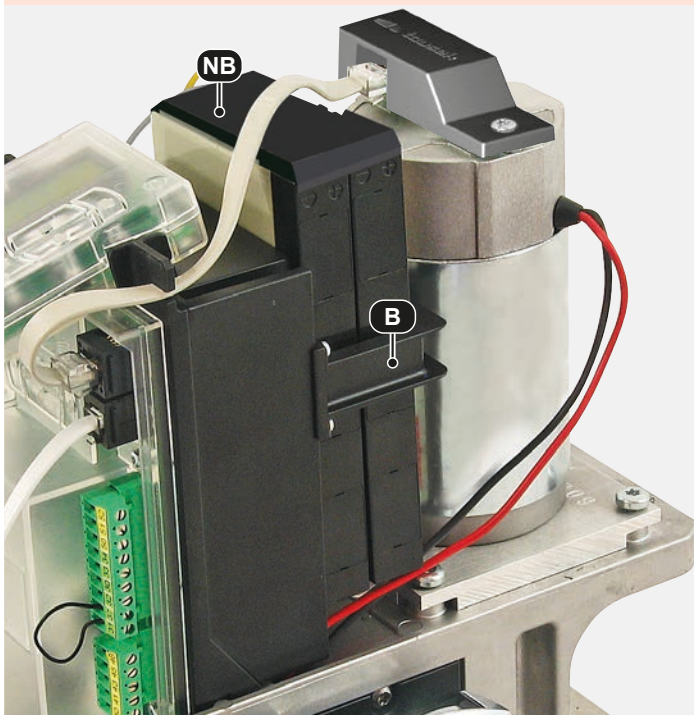

tousek
AUTOMATISCHE TORANTRIEBE

Tousek Ges.m.b.H.
Österreich
A-1230 Wien
Zetschegasse 1
Tel. +43/1/667 36 01
Fax +43/1/667 89 23
info@tousek.at

Tousek GmbH
Deutschland
D-83395 Freilassing
Traunsteiner Straße 12
Tel. +49/86 54/77 66-0
Fax +49/86 54/57 196
info@tousek.de

Tousek
Benelux NV
BE-3930 Hamont - Achel
Buitenheide 2A / 1
Tel. +32/ 11/ 91 61 60
Fax +32/ 11/ 96 87 05
info@tousek.be

Tousek Sp. z o.o.
Polen
PL 43-190 Mikołów (k/Katowic)
Gliwicka 67
Tel. +48/32/738 53 65
Fax +48/32/738 53 66
info@tousek.pl

Tousek s.r.o.
Tschechische Rep.
CZ-252 61 Jeneč u Prahy
Průmyslová 499
Tel. +420 / 777 751 730
info@tousek.cz